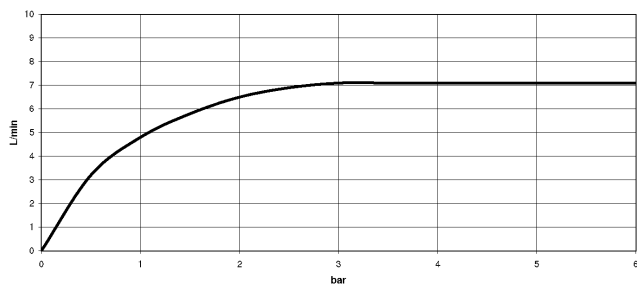

Gruppo doccia professionale - Cromato

27 799 970

mm [inches]
1:10

Diagramma di portata

Certificati

LGA_38647.

Belgaqua_24-005-
27_3.

Gruppo doccia professionale - Cromato