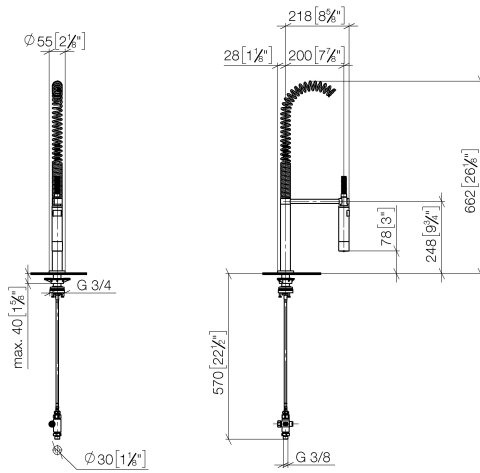

Gruppo doccetta professionale - Cromato

27 799 970

- Getto a doccia
- deviatore automatico rubinetto/batteria doccetta professionale
- altezza rubinetteria 665 mm
- rosetta separata Ø 55mm
- diametro foro doccetta professionale 30mm
- testina doccetta con sistema anticalcare
- senza piombo

Abbinabile soltanto al 32815682, 33826861, 32815861, 33836888, 32816888, 20816892, 33836875, 32815875.

Sistema di sicurezza antiriflusso.

	Cromato	27 799 970-00
	Platinato spazzolato	27 799 970-06
	Platinato	27 799 970-08
	Dark Chrome	27 799 970-19
	Cromo spazzolato	27 799 970-93
	Dark Platinum spazzolato	27 799 970-99

Gruppo doccia professionale - Cromato

27 799 970

mm [inches]
1:10

Diagramma di portata

Certificati

LGA_38647.

Belgaqua_24-005-
27_3.

Gruppo doccia professionale - Cromato

27 799 970

Parts for other finishes can be found here: [Platinato](#) [spazzolato](#)

Elenco delle parti di ricambio

N.	Codice articolo	Denominazione	Quantità necessaria	Tempo di produzione
1	90 17 09 046 12 90	deviatore	1	2
2	90 24 03 250 00 90	ugello	1	2
3	04 23 10 004 03 90	set di fissaggio	1	2
4	09 18 40 090 90	bussola	1	2
5	04 30 04 104 00 90	flessibile	1	2
6	90 27 86 000 00-00	rosetta	1	-
Il pezzo di ricambio non può più essere ordinato, si prega di ordinare l'articolo sostitutivo				
7	09 14 10 120 90	guarnizione	1	2
8	09 14 10 031 90	guarnizione	1	2
9	04 17 20 014 00-00	sostegno	1	10
10	09 31 11 049 90	perno	1	2
11	09 14 15 012 90	anello	1	2
12	09 14 10 003 90	guarnizione	1	2
13	09 30 01 067 10-00	adattatore	1	10
14	90 23 01 141 00 90	valvola di non ritorno	1	2
15	09 23 01 046 90	valvola di non ritorno	1	2
16	90 30 02 065 00-00	flessibile	1	10
17	09 16 02 034 90	molla	1	2
18	90 18 40 035 00 90	bussola	1	2
19	04 12 11 094 10-00	doccia	1	10